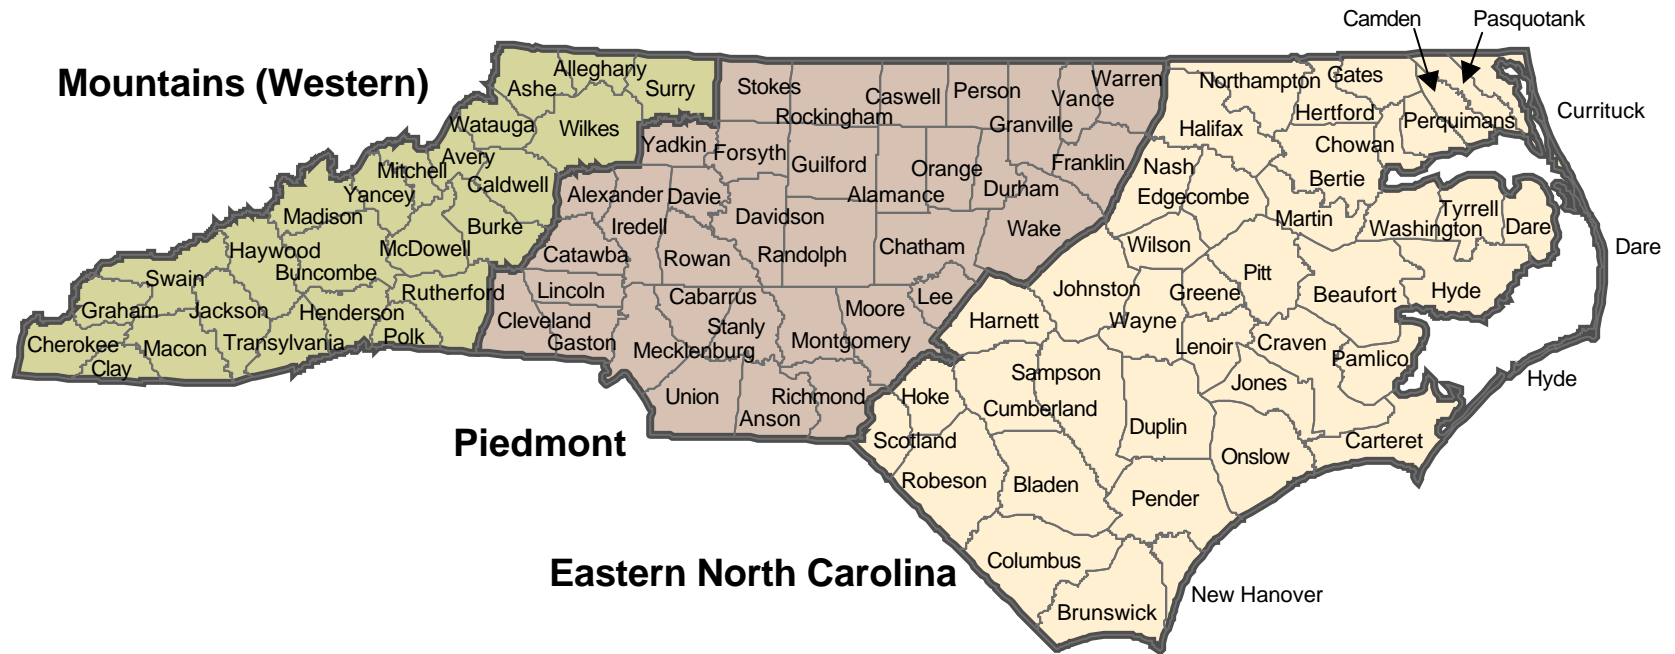

# North Carolina Regions and County Locations

**North Carolina Regional and County Populations 2000**

<b>FIPS</b>	<b>County</b>	<b>Population</b>
37013	Beaufort	44,958
37015	Bertie	19,773
37017	Bladen	32,278
37019	Brunswick	73,143
37029	Camden	6,885
37031	Carteret	59,383
37041	Chowan	14,526
37047	Columbus	54,749
37049	Craven	91,436
37051	Cumberland	302,963
37053	Currituck	18,190
37055	Dare	29,967
37061	Duplin	49,063
37065	Edgecombe	55,606
37073	Gates	10,516
37079	Greene	18,974
37083	Halifax	57,370
37085	Harnett	91,025
37091	Hertford	22,601
37093	Hoke	33,646
37095	Hyde	5,826
37101	Johnston	121,965
37103	Jones	10,381
37107	Lenoir	59,648
37117	Martin	25,593
37127	Nash	87,420
37129	New Hanover	160,307
37131	Northampton	22,086
37133	Onslow	150,355
37137	Pamlico	12,934
37139	Pasquotank	34,897
37141	Pender	41,082
37143	Perquimans	11,368
37147	Pitt	133,798
37155	Robeson	123,339
37163	Sampson	60,161
37165	Scotland	35,998
37177	Tyrrell	4,149
37187	Washington	13,723
37191	Wayne	113,329
37195	Wilson	73,814
<b>Eastern North Carolina</b>		<b>2,389,225</b>

<b>FIPS</b>	<b>County</b>	<b>Total</b>
37001	Alamance	130,800
37003	Alexander	33,603
37007	Anson	25,275
37025	Cabarrus	131,063
37033	Caswell	23,501
37035	Catawba	141,685
37037	Chatham	49,329
37045	Cleveland	96,287
37057	Davidson	147,246
37059	Davie	34,835
37063	Durham	223,314
37067	Forsyth	306,067
37069	Franklin	47,260
37071	Gaston	190,365
37077	Granville	48,498
37081	Guilford	421,048
37097	Iredell	122,660
37105	Lee	49,040
37109	Lincoln	63,780
37119	Mecklenburg	695,454
37123	Montgomery	26,822
37125	Moore	74,769
37135	Orange	118,227
37145	Person	35,623
37151	Randolph	130,454
37153	Richmond	46,564
37157	Rockingham	91,928
37159	Rowan	130,340
37167	Stanly	58,100
37169	Stokes	44,711
37179	Union	123,677
37181	Vance	42,954
37183	Wake	627,846
37185	Warren	19,972
37197	Yadkin	36,348
<b>Piedmont</b>		<b>4,589,445</b>

# Eastern North Carolina and North Carolina County Populations 2000

NC Population: 8,049,313