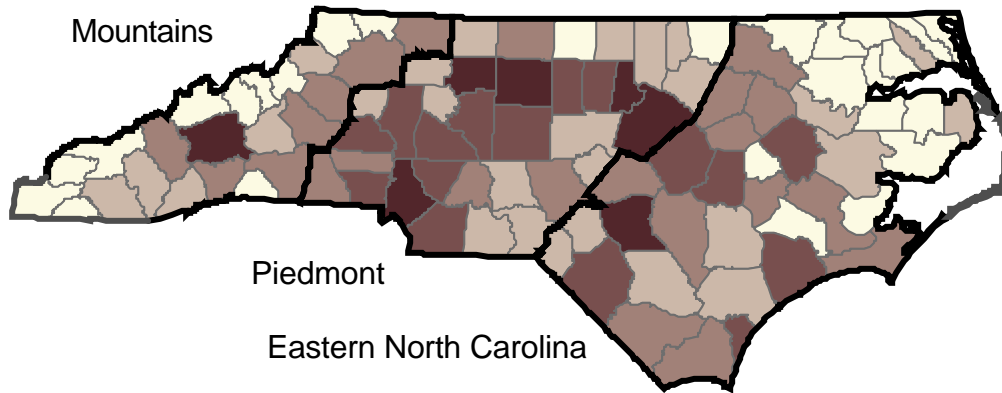

# North Carolina Regions and County Locations

**North Carolina Regional and County Populations 2000**

<b>FIPS</b>	<b>County</b>	<b>Population</b>
37013	Beaufort	44,958
37015	Bertie	19,773
37017	Bladen	32,278
37019	Brunswick	73,143
37029	Camden	6,885
37031	Carteret	59,383
37041	Chowan	14,526
37047	Columbus	54,749
37049	Craven	91,436
37051	Cumberland	302,963
37053	Currituck	18,190
37055	Dare	29,967
37061	Duplin	49,063
37065	Edgecombe	55,606
37073	Gates	10,516
37079	Greene	18,974
37083	Halifax	57,370
37085	Harnett	91,025
37091	Hertford	22,601
37093	Hoke	33,646
37095	Hyde	5,826
37101	Johnston	121,965
37103	Jones	10,381
37107	Lenoir	59,648
37117	Martin	25,593
37127	Nash	87,420
37129	New Hanover	160,307
37131	Northampton	22,086
37133	Onslow	150,355
37137	Pamlico	12,934
37139	Pasquotank	34,897
37141	Pender	41,082
37143	Perquimans	11,368
37147	Pitt	133,798
37155	Robeson	123,339
37163	Sampson	60,161
37165	Scotland	35,998
37177	Tyrrell	4,149
37187	Washington	13,723
37191	Wayne	113,329
37195	Wilson	73,814
<b>Eastern North Carolina</b>		<b>2,389,225</b>

<b>FIPS</b>	<b>County</b>	<b>Total</b>
37001	Alamance	130,800
37003	Alexander	33,603
37007	Anson	25,275
37025	Cabarrus	131,063
37033	Caswell	23,501
37035	Catawba	141,685
37037	Chatham	49,329
37045	Cleveland	96,287
37057	Davidson	147,246
37059	Davie	34,835
37063	Durham	223,314
37067	Forsyth	306,067
37069	Franklin	47,260
37071	Gaston	190,365
37077	Granville	48,498
37081	Guilford	421,048
37097	Iredell	122,660
37105	Lee	49,040
37109	Lincoln	63,780
37119	Mecklenburg	695,454
37123	Montgomery	26,822
37125	Moore	74,769
37135	Orange	118,227
37145	Person	35,623
37151	Randolph	130,454
37153	Richmond	46,564
37157	Rockingham	91,928
37159	Rowan	130,340
37167	Stanly	58,100
37169	Stokes	44,711
37179	Union	123,677
37181	Vance	42,954
37183	Wake	627,846
37185	Warren	19,972
37197	Yadkin	36,348
<b>Piedmont</b>		<b>4,589,445</b>

# Eastern North Carolina and North Carolina County Populations 2000

NC Population: 8,049,313