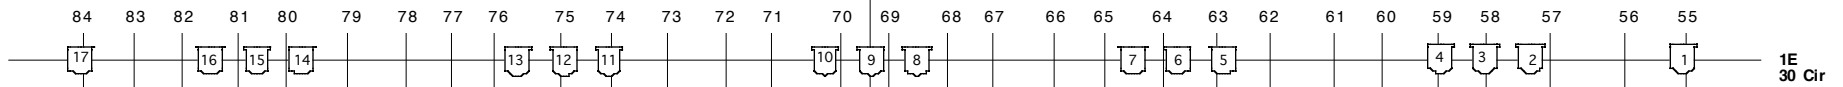

Apron Circuits
150 - 165 16 Cir
<Cir 152 - 163
Doubled in
Catwalk>

Backstage Left
DS 166, 167, 168
CS 172, 173, 174
US 178, 179, 180

Backstage Right
DS 169, 170, 171
CS 172, 173, 174
US 181, 182, 183

SL Ladder 6 Cir
138 - 143

SR Ladder 6 Cir
144 - 149

20 15 10 5 CL 5 10 15 20 25

2E
16 Cir

1E
30 Cir

Houselights
93, 94

Worklights
187, 188

25 20 15 10 5 CL 5 10 15 20 25

- SOURCE 4 19°
- SOURCE 4 26°
- ALTMAN 8" FRES
- ALTMAN 6" FRES
- ALTMAN 6X9
- ALTMAN 6X12
- ALTMAN 6X16
- ALTMAN 6X22