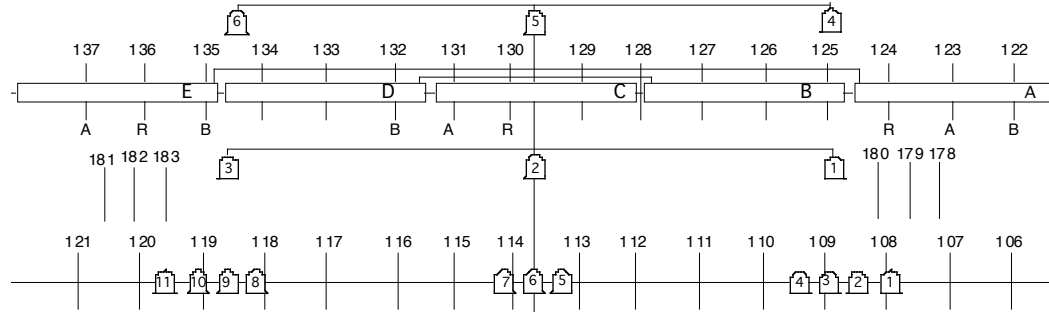

Wright Auditorium

3 Color/Orch Rep

25 20 15 10 5 CL 5 10 15 20 25

Cyc
16 Cir

Strips
Center; Red 129,
Blue 128, Amber 126
Inside Pair; Red 133,
Blue 132, Amber 131
Outside Pair; Red 124,
Blue 123, Amber 122

Apron Circuits
150 - 165 16 Cir
<Cir 152 - 163
Doubled in
Catwalk>

Backstage Left
DS 166, 167, 168
CS 172, 173, 174
US 178, 179, 180

Backstage Right
DS 169, 170, 171
CS 172, 173, 174
US 181, 182, 183

SL Ladder 6 Cir
138 - 143

SR Ladder 6 Cir
144 - 149

20 15 10 5 CL 5 10 15 20 25

2E
16 Cir

1E
30 Cir

Houselights
93, 94

Worklights
187, 188

25 20 15 10 5 CL 5 10 15 20 25

- SOURCE 4 19°
- SOURCE 4 26°
- ALTMAN 8" FRES
- ALTMAN 6" FRES
- ALTMAN 6X9
- ALTMAN 6X12
- ALTMAN 6X16
- ALTMAN 6X22